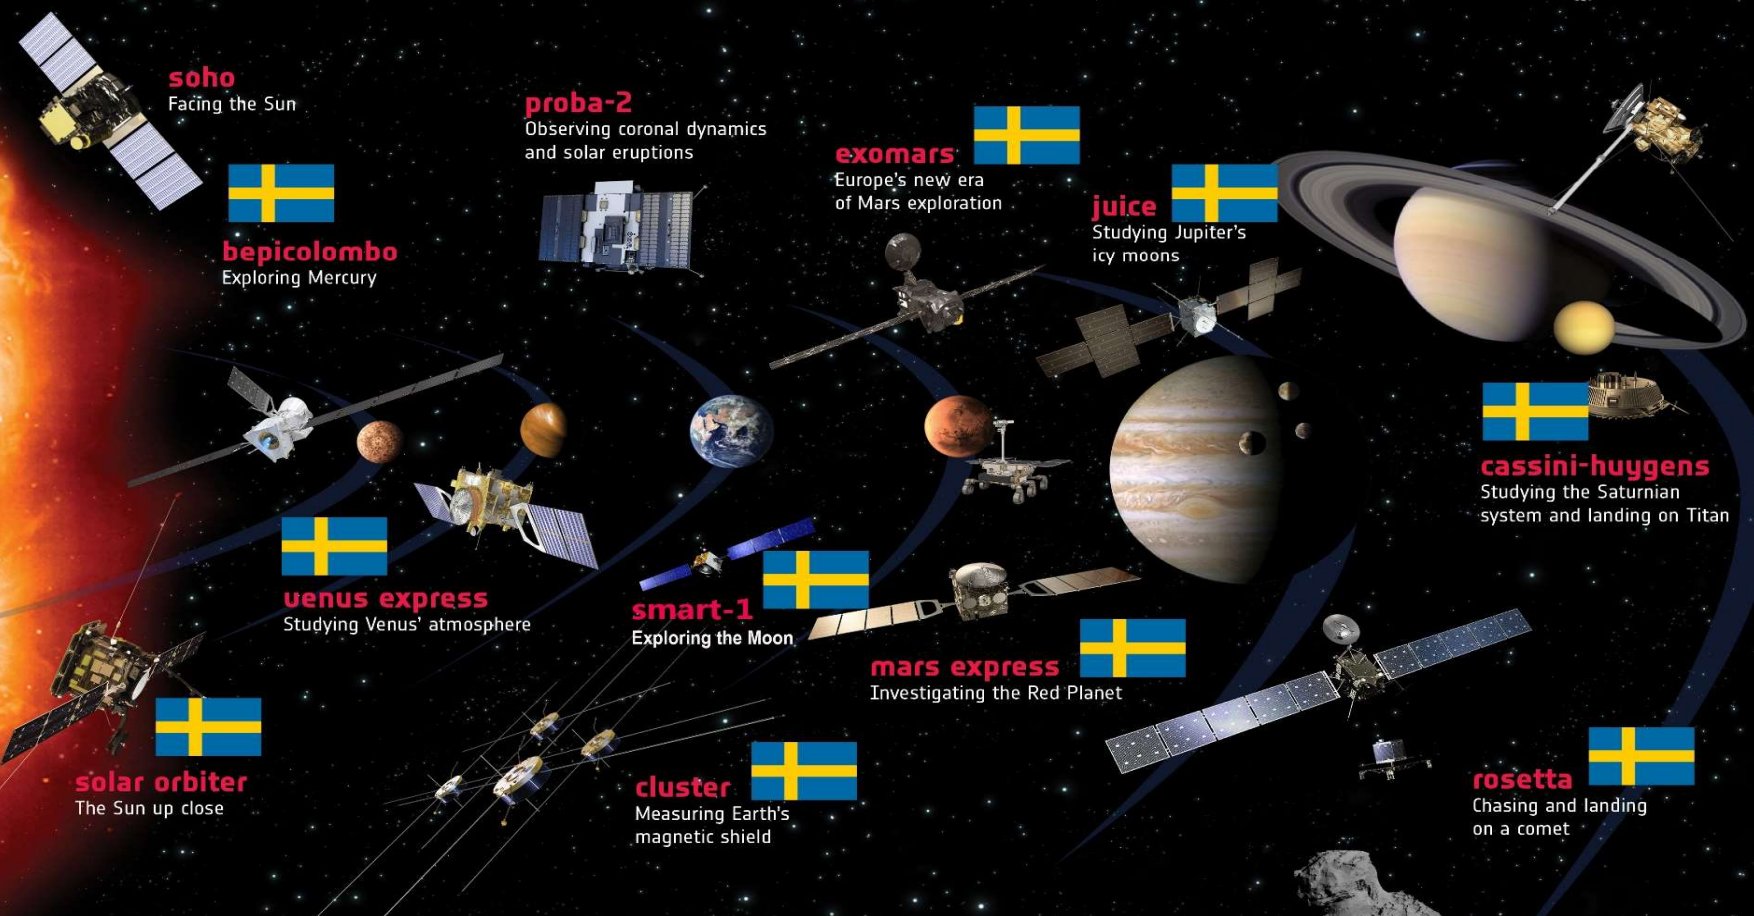

rymdstyrelsen.se

→ ESA'S FLEET IN THE SOLAR SYSTEM

ESA

ESA Ministerial meeting, CM22, in November 2022

High Advisory Group,
European Space Exploration

2022-10-17

10

Accelerating the Use of Space in Europe

3 Accelerators

2 Inspirators

MATS

NATTLYSANDE MOLN

MATS
FOTOGRAFIER
SKAPAR EN 3D-BILD

Satellitbild över Vänern 2018. Rymdstyrelsen
Google och Copernicus Sentinel 2 data.

Bildserie över förändringen i viken, Från v. till h: 2003, 2004, 2005, 2006. Notera den tydliga muddringsplymen 2005 och hur den ligger kvar året efter, något utdragen.