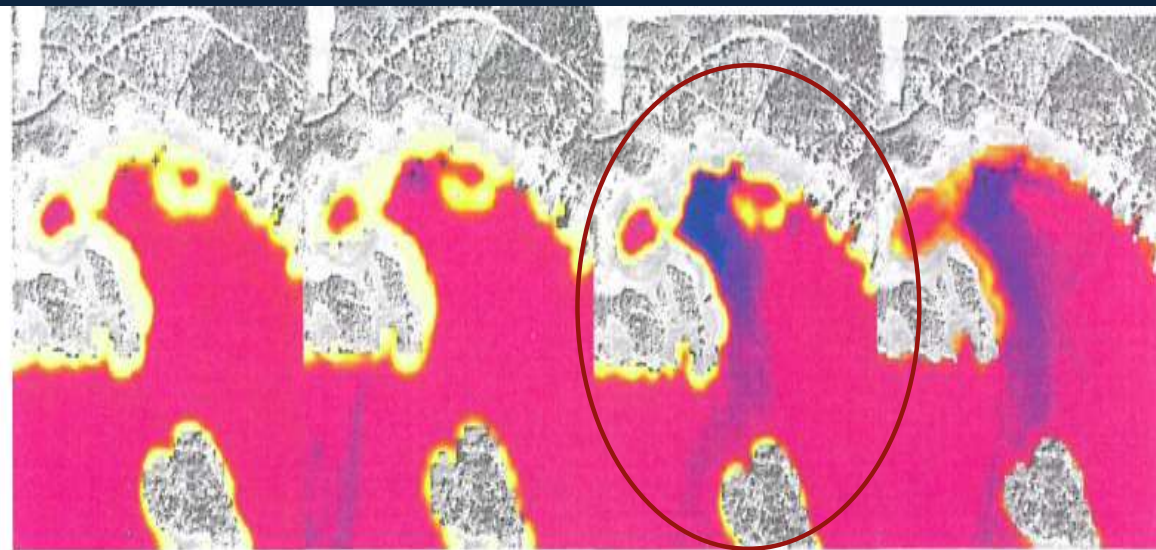

3 Accelerators

2 Inspirators

MATS

NATTLYSANDE MOLN

MATS
FOTOGRAFIER
SKAPAR EN 3D-BILD

Satellitbild över Vänern 2018. Rymdstyrelsen
Google och Copernicus Sentinel 2 data.

Bildserie över förändringen i viken, Från v. till h: 2003, 2004, 2005, 2006. Notera den tydliga muddringsplymen 2005 och hur den ligger kvar året efter, något utdragen.