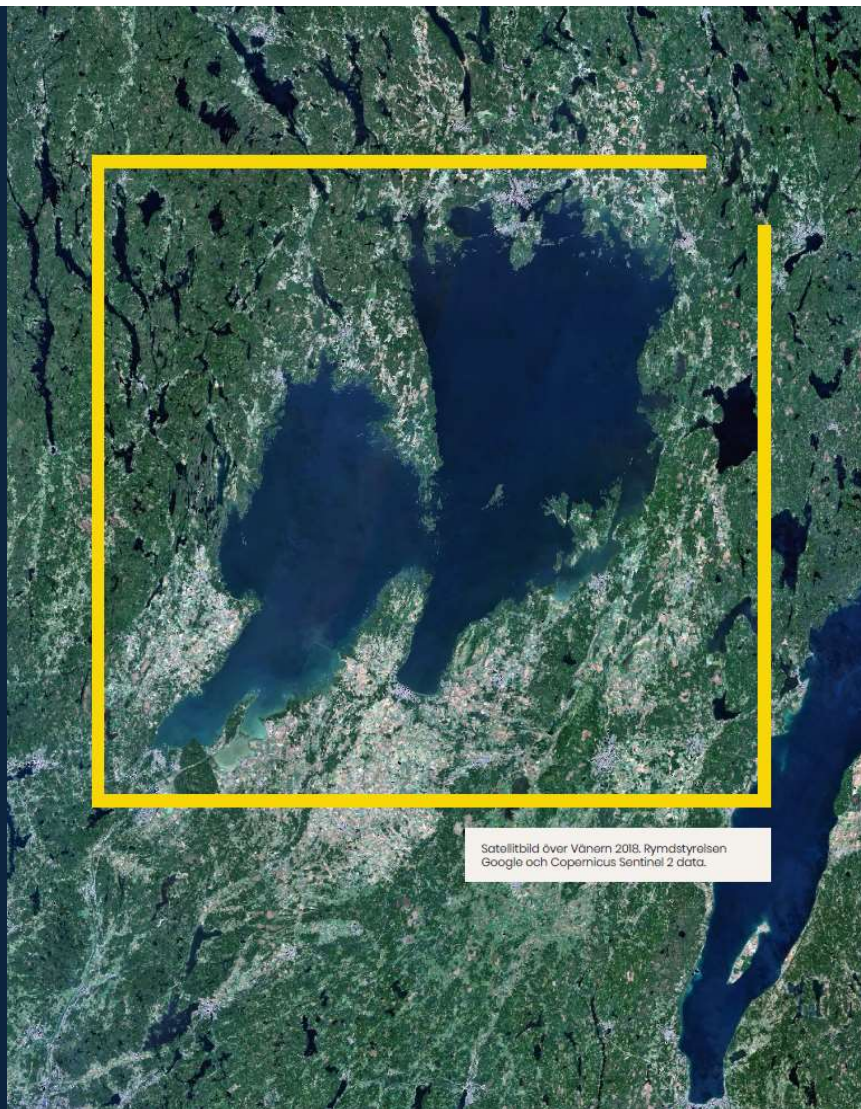

3 Accelerators

2 Inspirators

MATS

NATTLYSANDE MOLN

MATS
FOTOGRAFIER
SKAPAR EN 3D-BILD

Satellitbild över Vänern 2018. Rymdstyrelsen
Google och Copernicus Sentinel 2 data.

Bildserie över förändringen i viken, Från v. till h: 2003, 2004, 2005, 2006. Notera den tydliga muddringsplymen 2005 och hur den ligger kvar året efter, något utdragen.